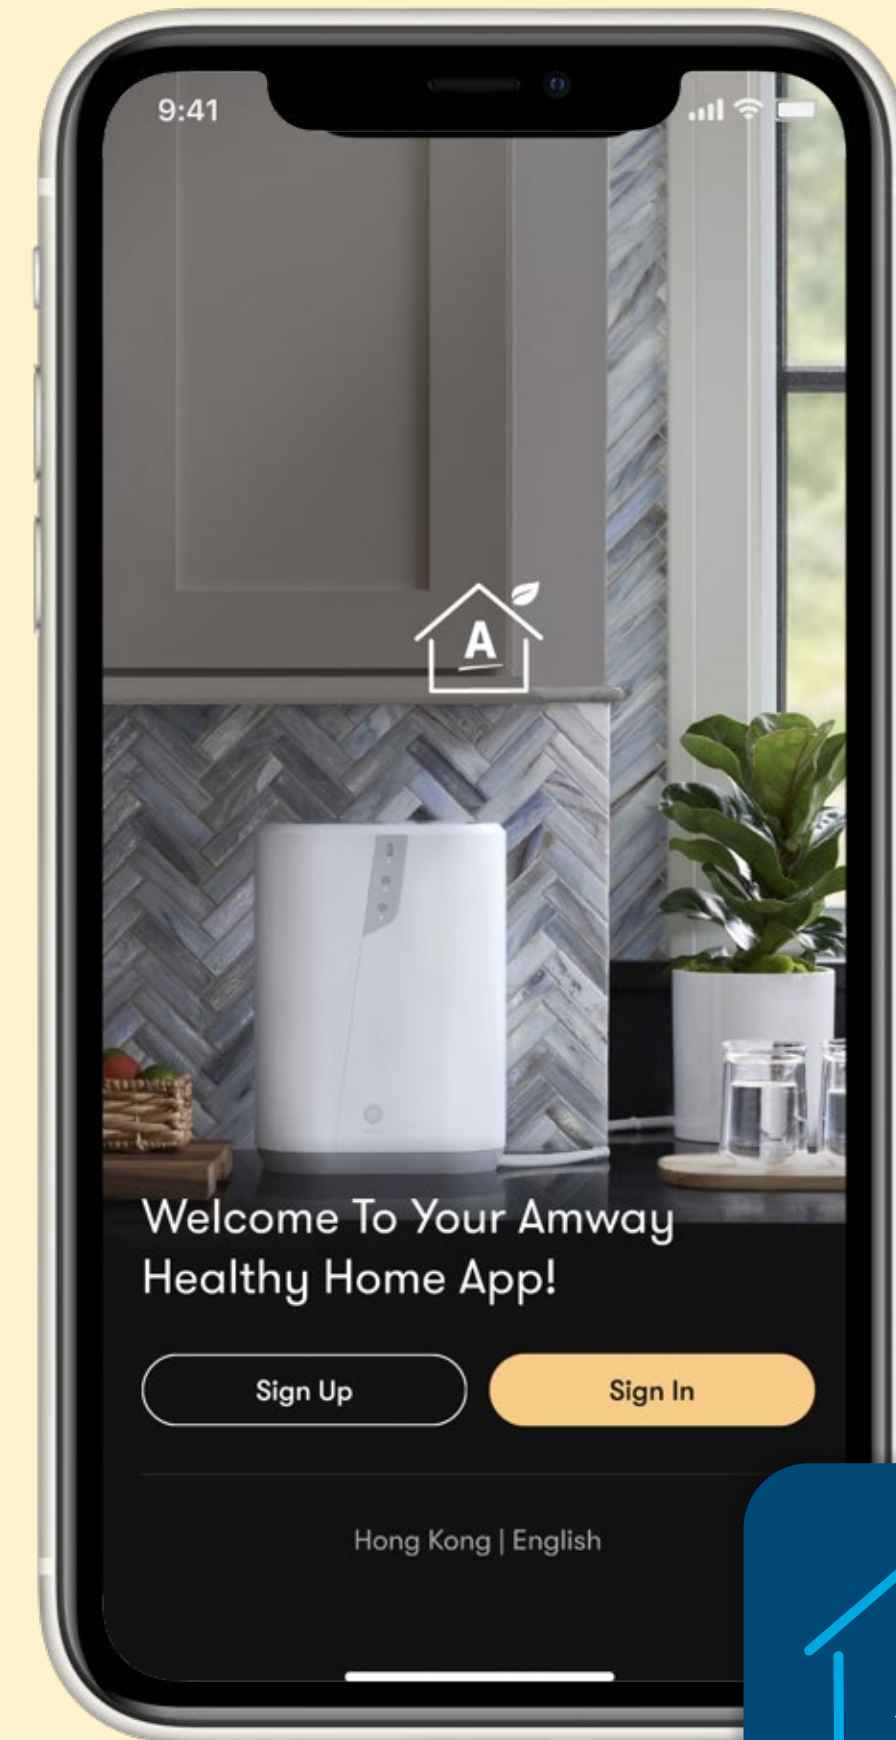

New Amway™ Healthy Home App*

Pantau New eSpring Anda dan semua perangkat Amway Anda, kapan saja, dari mana saja!

- Dapatkan statistik penggunaan dan notifikasi penggantian filter
- Pemesanan filter hanya dalam sekali klik
- Lihat pembaruan produk, pembaruan perangkat lunak otomatis, dan video petunjuk

*Internet connection required.

For ABO use only. Not for use with prospects.